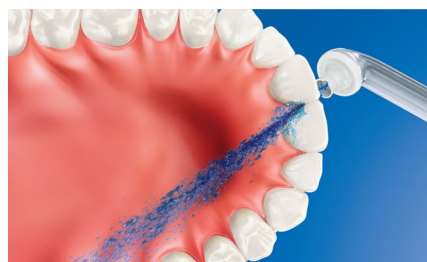

PHILIPS
sonicare

Особенности

Более здоровые десны

Клинически доказано, что Philips Sonicare AirFloss Ultra так же эффективен для здоровья десен, как и зубная нить.** Позволяет улучшить состояние десен всего за две недели.

Удаляет до 99,9 % налета

Удаляет до 99,9 % налета на обрабатываемых участках.***

Помогает предотвратить развитие кариеса

Бережно удаляя налет, который остался после чистки зубной щеткой, Philips Sonicare AirFloss Ultra помогает предотвратить развитие кариеса в межзубных промежутках.

Технология использования мельчайших капель воды

Клинически доказанные результаты обеспечиваются благодаря нашей уникальной технологии, которая позволяет использовать воду или ополаскиватель для полости рта в сочетании с потоком воздуха для эффективного и бережного очищения между зубами и вдоль линии десен.

Высокоэффективная насадка

Новая высокоэффективная насадка AirFloss Ultra увеличивает мощность нашей технологии микроструи из мельчайших капель воды и потока воздуха, позволяя без труда добиться наилучших результатов.